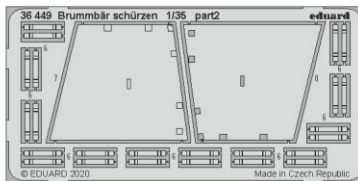

## 1/35

detail set for 1/35 ACADEMY kit • sada detailů pro stavebnici 1/35 ACADEMY

- APPLY EXPRESS MASK AND PAINT BEFORE GLUING  
POUŽIT EXPRESS MASK NABARVIT PŘED SLEPENÍM
- SYMMETRICAL ASSEMBLY  
SYMETRICKÁ MONTÁŽ
- REMOVE  
ODSTRANIT
- GRIND  
OBROUSIT
- DRILL HOLE  
VRTAT OTVOR
- BEND  
OHNOUT
- OPTION  
VOLBA
- REPLACE  
NAHRADIT
- 1** COLORED ETCHED PARTS  
LEPTANÉ BAREVNÉ DÍLY
- 1** ETCHED PARTS  
LEPTANÉ NEBAREVNÉ DÍLY
- 1** ORIGINAL KIT PARTS  
PŮVODNÍ DÍLY STAVEBNICE