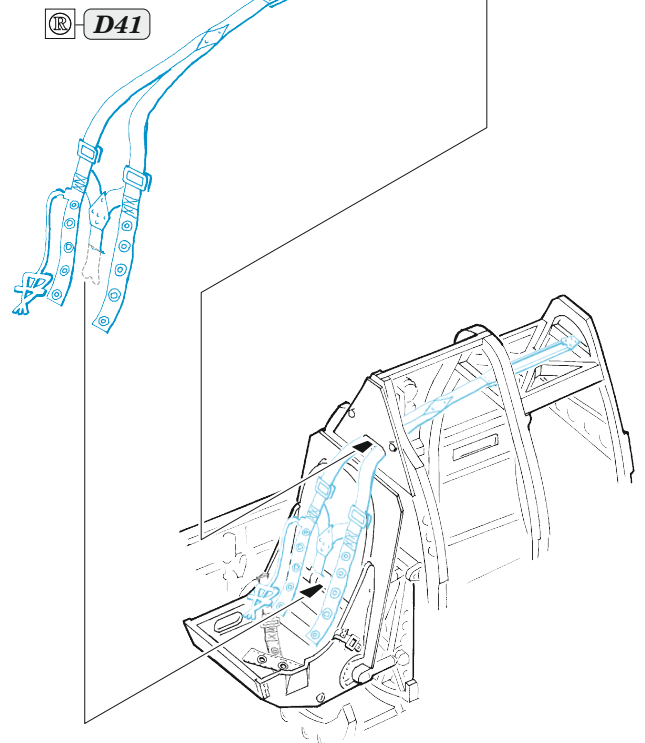

Spitfire Mk.IXc seatbelts STEEL

eduard

23 037

1/24

detail set for AIRFIX 1/24 kit • sada detailů pro stavebnici AIRFIX 1/24

- APPLY EXPRESS MASK AND PAINT BEFORE GLUING
POUŽIT EXPRESS MASK NABARVIT PŘED SLEPENÍM
 - SYMMETRICAL ASSEMBLY
SYMETRICKÁ MONTÁŽ
 - REMOVE
ODSTRANIT
 - GRIND
OBROUSIT
 - DRILL HOLE
VRTÁT OTVOR
 - BEND
OHNOUT
 - OPTION
VOLBA
 - REPLACE
NAHRADIT
 - REVERSE SIDE
OTOČIT
- 1 COLORED ETCHED PARTS
LEPTANÉ BAREVNÉ DÍLY
- 1 ETCHED PARTS
LEPTANÉ NEBAREVNÉ DÍLY
- 1 ORIGINAL KIT PARTS
PŮVODNÍ DÍLY STAVEBNICE

ORIGINAL KIT PARTS
PŮVODNÍ DÍLY STAVEBNICE

PHOTO-ETCHED PARTS
LEPTANÉ DÍLY

PARTS TO BE REMOVED
DÍLY K ODSTRANĚNÍ

FILL
TMELIT

Related products: 23 036 Spitfire Mk.IXc 1/24