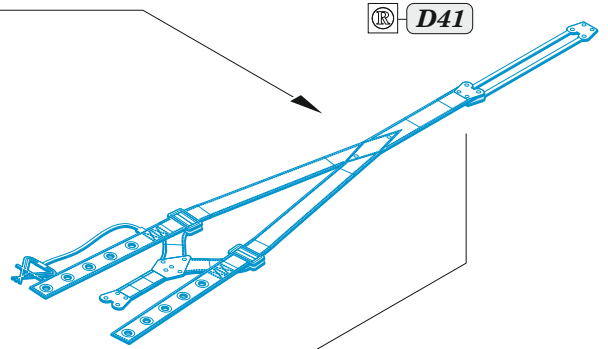

Spitfire Mk.IXc seatbelts STEEL

eduard

23 037

1/24

detail set for AIRFIX 1/24 kit • sada detailů pro stavebnici AIRFIX 1/24

- APPLY EXPRESS MASK AND PAINT BEFORE GLUING
POUŽIT EXPRESS MASK NABARVIT PŘED SLEPENÍM
 - SYMMETRICAL ASSEMBLY
SYMETRICKÁ MONTÁŽ
 - REMOVE
ODSTRANIT
 - GRIND
OBROUSIT
 - DRILL HOLE
VRTÁT OTVOR
 - BEND
OHNOUT
 - OPTION
VOLBA
 - REPLACE
NAHRADIT
 - REVERSE SIDE
OTOČIT
- 1 COLORED ETCHED PARTS
LEPTANÉ BAREVNÉ DÍLY
- 1 ETCHED PARTS
LEPTANÉ NEBAREVNÉ DÍLY
- 1 ORIGINAL KIT PARTS
PŮVODNÍ DÍLY STAVEBNICE

ORIGINAL KIT PARTS
PŮVODNÍ DÍLY STAVEBNICE

PHOTO-ETCHED PARTS
LEPTANÉ DÍLY

PARTS TO BE REMOVED
DÍLY K ODSTRANĚNÍ

FILL
TMELIT

Related products: 23 036 Spitfire Mk.IXc 1/24