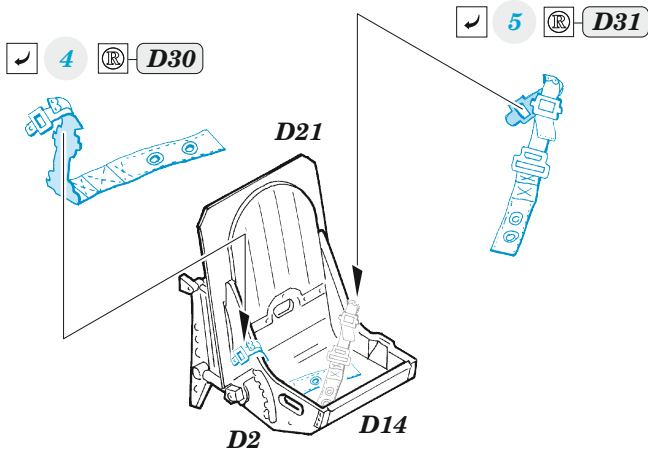

Spitfire Mk.IXc seatbelts STEEL

eduard

23 037

1/24

detail set for AIRFIX 1/24 kit • sada detailů pro stavebnici AIRFIX 1/24

- APPLY EXPRESS MASK AND PAINT BEFORE GLUING
POUŽIT EXPRESS MASK NABARVIT PŘED SLEPENÍM
 - SYMMETRICAL ASSEMBLY
SYMETRICKÁ MONTÁŽ
 - REMOVE
ODSTRANIT
 - GRIND
OBROUSIT
 - DRILL HOLE
VRTÁT OTVOR
 - BEND
OHNOUT
 - OPTION
VOLBA
 - REPLACE
NAHRADIT
 - REVERSE SIDE
OTOČIT
- 1 COLORED ETCHED PARTS
LEPTANÉ BAREVNÉ DÍLY
- 1 ETCHED PARTS
LEPTANÉ NEBAREVNÉ DÍLY
- 1 ORIGINAL KIT PARTS
PŮVODNÍ DÍLY STAVEBNICE

ORIGINAL KIT PARTS
PŮVODNÍ DÍLY STAVEBNICE

PHOTO-ETCHED PARTS
LEPTANÉ DÍLY

PARTS TO BE REMOVED
DÍLY K ODSTRANĚNÍ

FILL
TMELIT

Related products: 23 036 Spitfire Mk.IXc 1/24