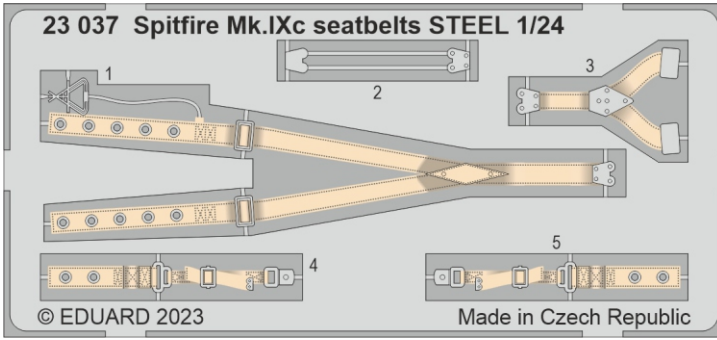

Spitfire Mk.IXc seatbelts STEEL

eduard

23 037

1/24

detail set for AIRFIX 1/24 kit • sada detailů pro stavebnici AIRFIX 1/24

- APPLY EXPRESS MASK AND PAINT BEFORE GLUING
POUŽIT EXPRESS MASK NABARVIT PŘED SLEPENÍM
 - SYMMETRICAL ASSEMBLY
SYMETRICKÁ MONTÁŽ
 - REMOVE
ODSTRANIT
 - GRIND
OBROUSIT
 - DRILL HOLE
VRTÁT OTVOR
 - BEND
OHNOUT
 - OPTION
VOLBA
 - REPLACE
NAHRADIT
 - REVERSE SIDE
OTOČIT
- 1 COLORED ETCHED PARTS
LEPTANÉ BAREVNÉ DÍLY
- 1 ETCHED PARTS
LEPTANÉ NEBAREVNÉ DÍLY
- 1 ORIGINAL KIT PARTS
PŮVODNÍ DÍLY STAVEBNICE

ORIGINAL KIT PARTS
PŮVODNÍ DÍLY STAVEBNICE

PHOTO-ETCHED PARTS
LEPTANÉ DÍLY

PARTS TO BE REMOVED
DÍLY K ODSTRANĚNÍ

FILL
TMELIT

Related products: 23 036 Spitfire Mk.IXc 1/24