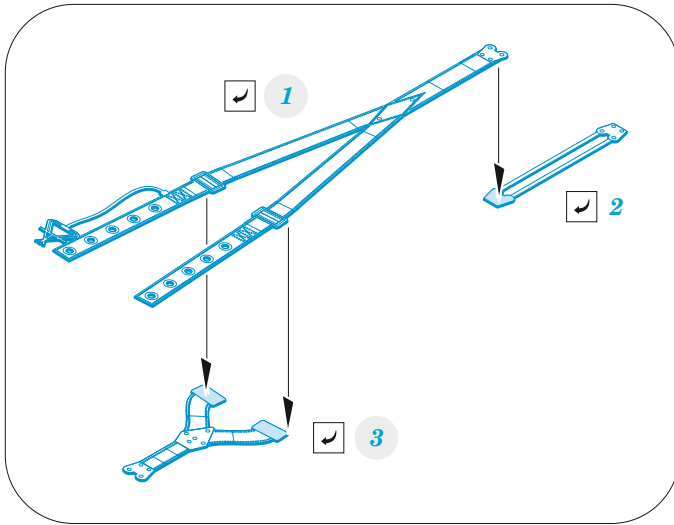

Spitfire Mk.IXc seatbelts STEEL

eduard

23 037

1/24

detail set for AIRFIX 1/24 kit • sada detailů pro stavebnici AIRFIX 1/24

- APPLY EXPRESS MASK AND PAINT BEFORE GLUING
POUŽIT EXPRESS MASK NABARVIT PŘED SLEPENÍM
 - SYMMETRICAL ASSEMBLY
SYMETRICKÁ MONTÁŽ
 - REMOVE
ODSTRANIT
 - GRIND
OBROUSIT
 - DRILL HOLE
VRTÁT OTVOR
 - BEND
OHNOUT
 - OPTION
VOLBA
 - REPLACE
NAHRADIT
 - REVERSE SIDE
OTOČIT
- 1 COLORED ETCHED PARTS
LEPTANÉ BAREVNÉ DÍLY
- 1 ETCHED PARTS
LEPTANÉ NEBAREVNÉ DÍLY
- 1 ORIGINAL KIT PARTS
PŮVODNÍ DÍLY STAVEBNICE

ORIGINAL KIT PARTS
PŮVODNÍ DÍLY STAVEBNICE

PHOTO-ETCHED PARTS
LEPTANÉ DÍLY

PARTS TO BE REMOVED
DÍLY K ODSTRANĚNÍ

FILL
TMELIT

Related products: 23 036 Spitfire Mk.IXc 1/24