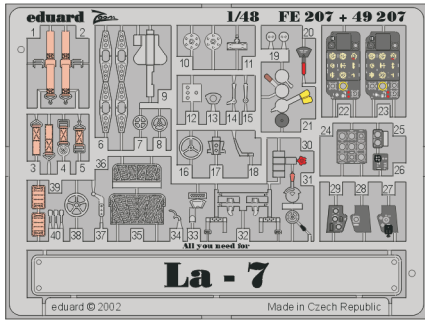

FE207

La-7

1/48 scale detail set for Gavia kit • sada detailů pro model Gavia 1/48

Print

- SYMMETRICAL ASSEMBLY
SYMETRICKÁ MONTÁŽ
- REMOVE
ODSTRANIT
- BEND
OHNOUT
- REPLACE
NAHRADIT
- GRIND
OBROUSIT
- OPTION
VOLBA

ORIGINAL KIT PARTS
PŮVODNÍ DÍLY STAVEBNICE

PHOTO-ETCHED PARTS
LEPTANÉ DÍLY

PARTS TO BE REMOVED
DÍLY K ODSTRANĚNÍ

References : MBI Publications - Lavočkin La-7