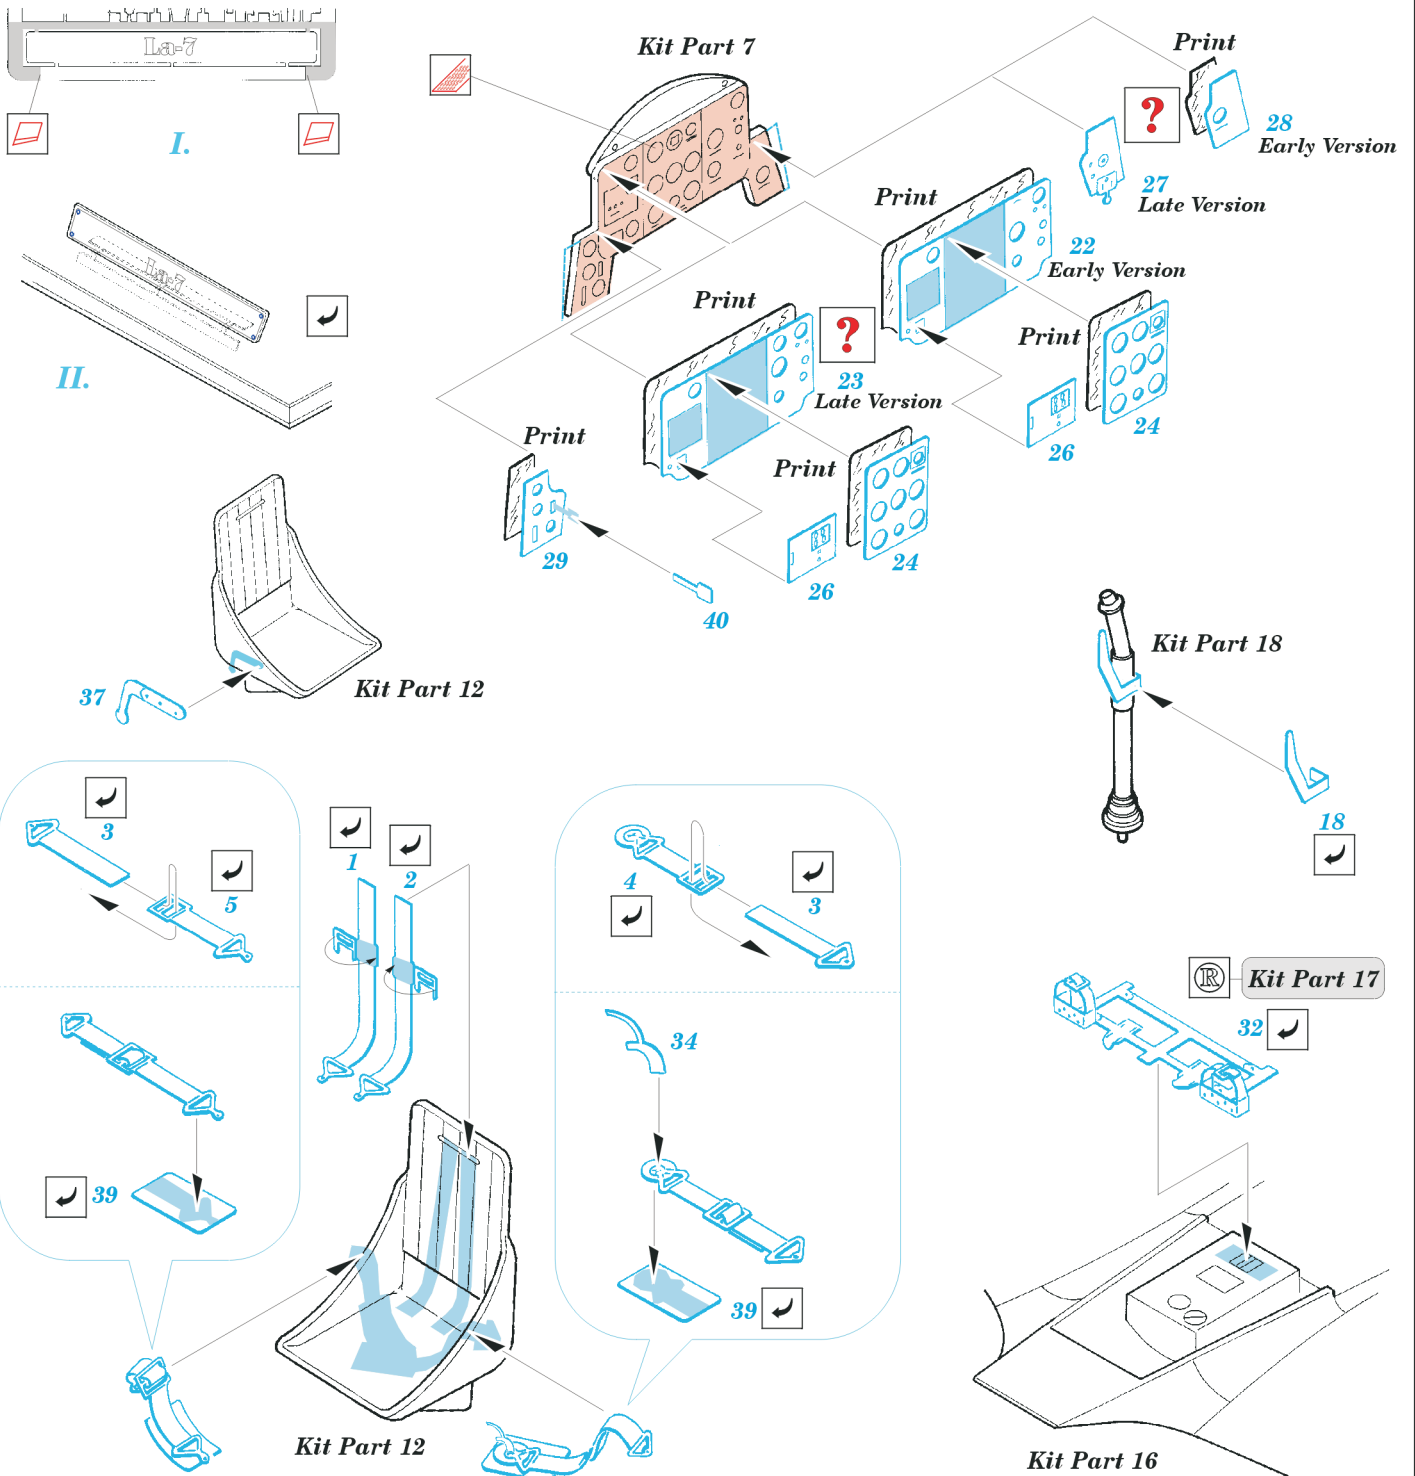

FE207

La-7

1/48 scale detail set for Gavia kit • sada detailů pro model Gavia 1/48

Print

- SYMMETRICAL ASSEMBLY
SYMETRICKÁ MONTÁŽ
- REMOVE
ODSTRANIT
- BEND
OHNOUT
- REPLACE
NAHRADIT
- GRIND
OBROUSIT
- OPTION
VOLBA

ORIGINAL KIT PARTS
PŮVODNÍ DÍLY STAVEBNICE

PHOTO-ETCHED PARTS
LEPTANÉ DÍLY

PARTS TO BE REMOVED
DÍLY K ODSTRANĚNÍ

References : MBI Publications - Lavočkin La-7