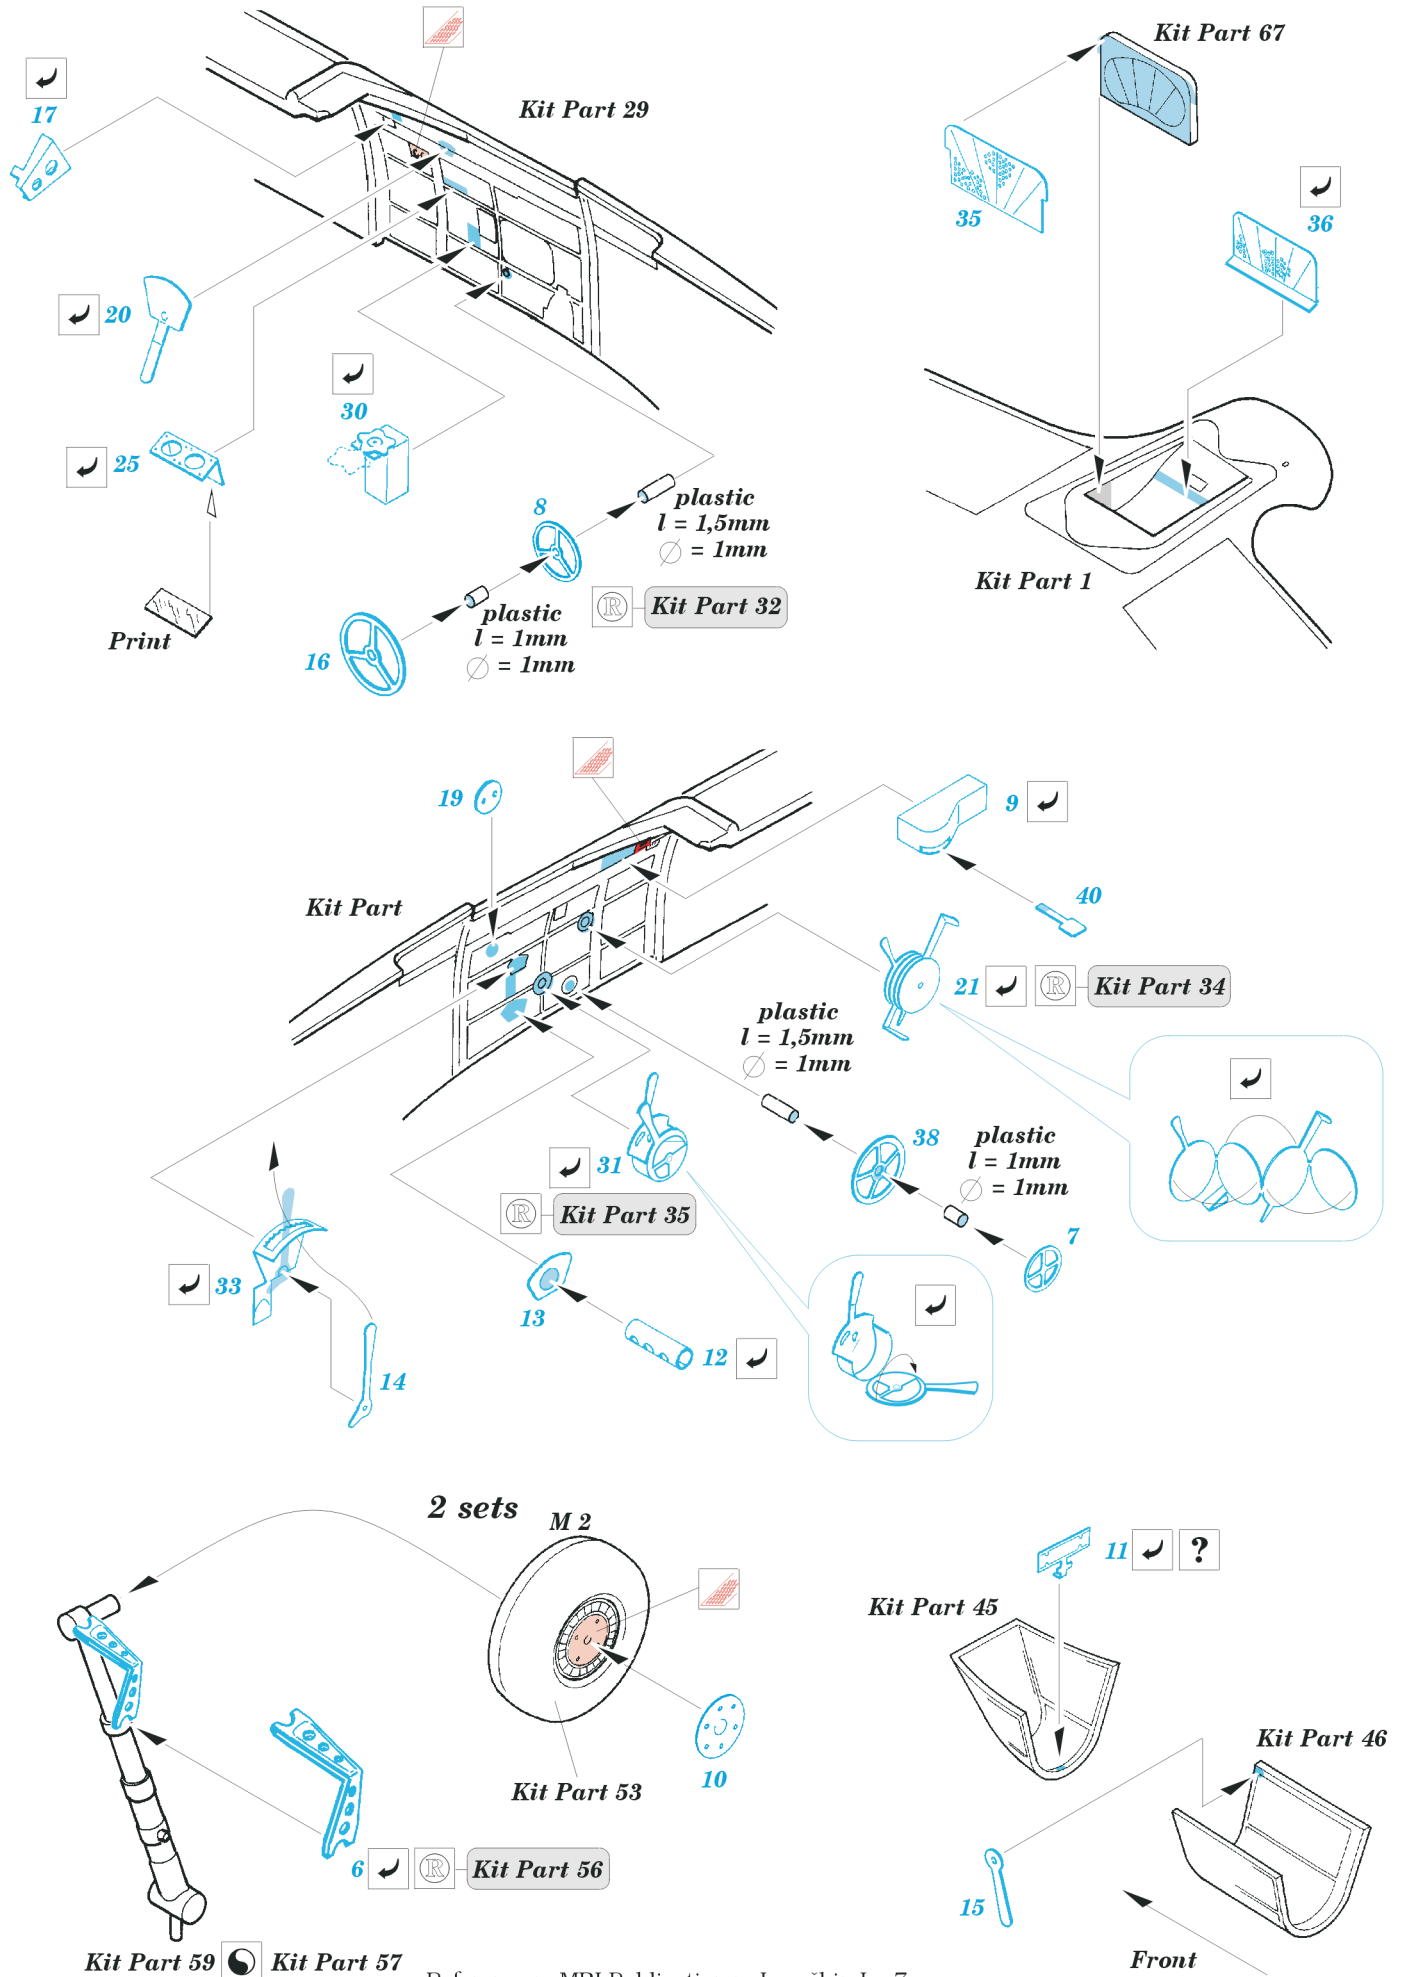

FE207

La-7

1/48 scale detail set for Gavia kit • sada detailů pro model Gavia 1/48

Print

- SYMMETRICAL ASSEMBLY
SYMETRICKÁ MONTÁŽ
- REMOVE
ODSTRANIT
- BEND
OHNOUT
- REPLACE
NAHRADIT
- GRIND
OBROUSIT
- OPTION
VOLBA

ORIGINAL KIT PARTS
PŮVODNÍ DÍLY STAVEBNICE

PHOTO-ETCHED PARTS
LEPTANÉ DÍLY

PARTS TO BE REMOVED
DÍLY K ODSTRANĚNÍ

References : MBI Publications - Lavočkin La-7