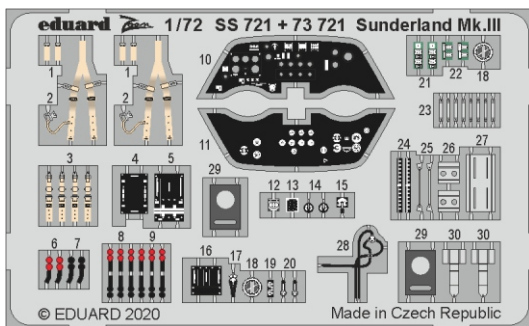

Sunderland Mk.III

eduard
SS 721

detail set for 1/72 SPECIAL HOBBY kit • sada detailů pro stavebnici 1/72 SPECIAL HOBBY

- APPLY EXPRESS MASK AND PAINT BEFORE GLUING
POUŽIT EXPRESS MASK NABARVIT PŘED SLEPENÍM
- SYMMETRICAL ASSEMBLY
SYMETRICKÁ MONTÁŽ
- REMOVE
ODSTRANIT
- GRIND
OBROUSIT
- DRILL HOLE
VRTÁT OTVOR
- BEND
OHNOUT
- OPTION
VOLBA
- REPLACE
NAHRADIT
- 1** COLORED ETCHED PARTS
LEPTANÉ BAREVNÉ DÍLY
- 1** ETCHED PARTS
LEPTANÉ NEBAREVNÉ DÍLY
- 1** ORIGINAL KIT PARTS
PŮVODNÍ DÍLY STAVEBNICE

ORIGINAL KIT PARTS PŮVODNÍ DÍLY STAVEBNICE	PHOTO-ETCHED PARTS LEPTANÉ DÍLY	PARTS TO BE REMOVED DÍLY K ODSTRANĚNÍ	FILL TMELIT
---	------------------------------------	--	----------------

CP2

CP2