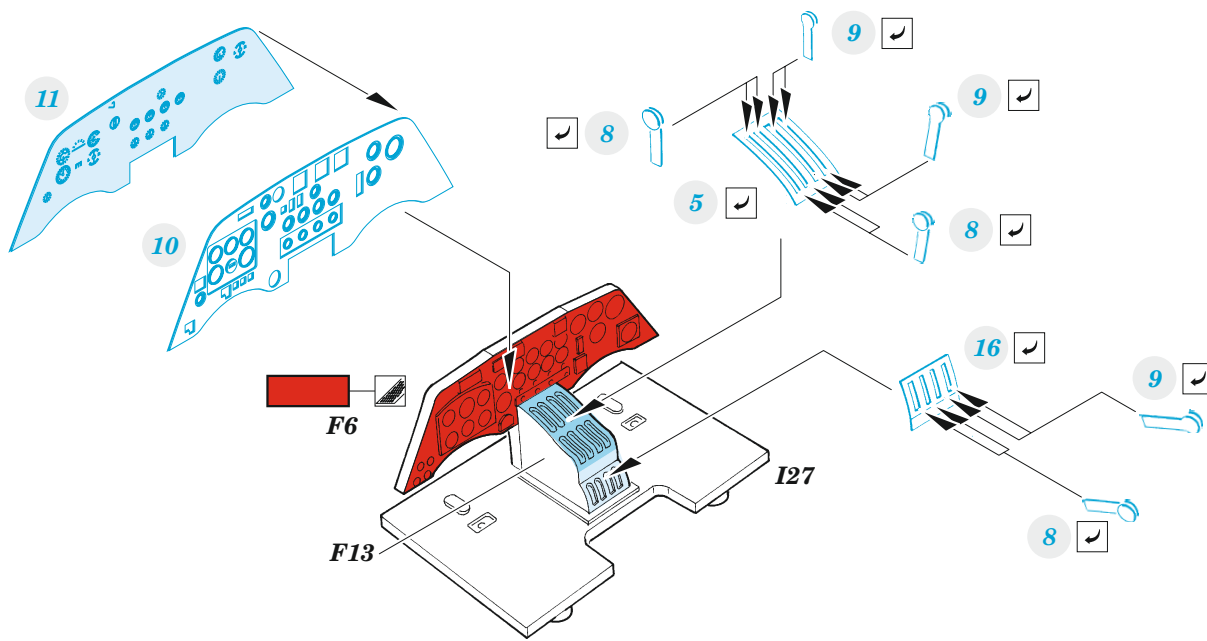

Sunderland Mk.III

eduard
SS 721

detail set for 1/72 SPECIAL HOBBY kit • sada detailů pro stavebnici 1/72 SPECIAL HOBBY

- APPLY EXPRESS MASK AND PAINT BEFORE GLUING
POUŽIT EXPRESS MASK NABARVIT PŘED SLEPENÍM
- SYMMETRICAL ASSEMBLY
SYMETRICKÁ MONTÁŽ
- REMOVE
ODSTRANIT
- GRIND
OBROUSIT
- DRILL HOLE
VRTÁT OTVOR
- BEND
OHNOUT
- OPTION
VOLBA
- REPLACE
NAHRADIT
- 1** COLORED ETCHED PARTS
LEPTANÉ BAREVNÉ DÍLY
- 1** ETCHED PARTS
LEPTANÉ NEBAREVNÉ DÍLY
- 1** ORIGINAL KIT PARTS
PŮVODNÍ DÍLY STAVEBNICE

ORIGINAL KIT PARTS PŮVODNÍ DÍLY STAVEBNICE	PHOTO-ETCHED PARTS LEPTANÉ DÍLY	PARTS TO BE REMOVED DÍLY K ODSTRANĚNÍ	FILL TMELIT
---	------------------------------------	--	----------------

CP2

CP2