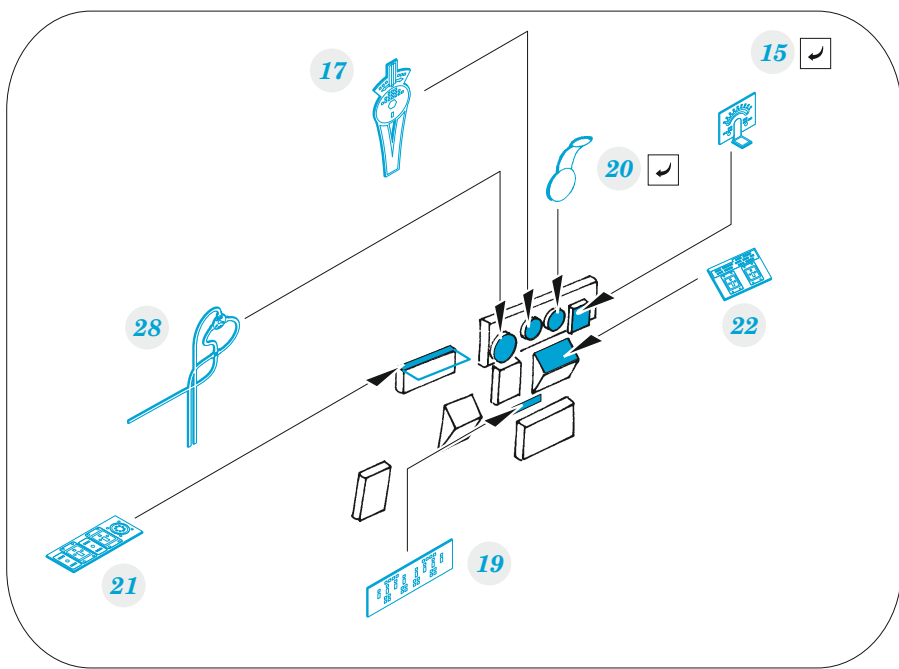

Sunderland Mk.III

eduard
SS 721

detail set for 1/72 SPECIAL HOBBY kit • sada detailů pro stavebnici 1/72 SPECIAL HOBBY

- APPLY EXPRESS MASK AND PAINT BEFORE GLUING
POUŽIT EXPRESS MASK NABARVIT PŘED SLEPENÍM
- SYMMETRICAL ASSEMBLY
SYMETRICKÁ MONTÁŽ
- REMOVE
ODSTRANIT
- GRIND
OBROUSIT
- DRILL HOLE
VRTÁT OTVOR
- BEND
OHNOUT
- OPTION
VOLBA
- REPLACE
NAHRADIT
- 1** COLORED ETCHED PARTS
LEPTANÉ BAREVNÉ DÍLY
- 1** ETCHED PARTS
LEPTANÉ NEBAREVNÉ DÍLY
- 1** ORIGINAL KIT PARTS
PŮVODNÍ DÍLY STAVEBNICE

ORIGINAL KIT PARTS PŮVODNÍ DÍLY STAVEBNICE	PHOTO-ETCHED PARTS LEPTANÉ DÍLY	PARTS TO BE REMOVED DÍLY K ODSTRANĚNÍ	FILL TMELIT
---	------------------------------------	--	----------------

CP2

CP2