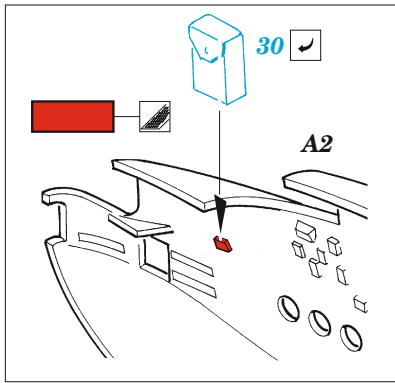

Sunderland Mk.III

eduard
SS 721

detail set for 1/72 SPECIAL HOBBY kit • sada detailů pro stavebnici 1/72 SPECIAL HOBBY

- APPLY EXPRESS MASK AND PAINT BEFORE GLUING
POUŽIT EXPRESS MASK NABARVIT PŘED SLEPENÍM
- SYMMETRICAL ASSEMBLY
SYMETRICKÁ MONTÁŽ
- REMOVE
ODSTRANIT
- GRIND
OBROUSIT
- DRILL HOLE
VRTÁT OTVOR
- BEND
OHNOUT
- OPTION
VOLBA
- REPLACE
NAHRADIT
- 1** COLORED ETCHED PARTS
LEPTANÉ BAREVNÉ DÍLY
- 1** ETCHED PARTS
LEPTANÉ NEBAREVNÉ DÍLY
- 1** ORIGINAL KIT PARTS
PŮVODNÍ DÍLY STAVEBNICE

ORIGINAL KIT PARTS PŮVODNÍ DÍLY STAVEBNICE	PHOTO-ETCHED PARTS LEPTANÉ DÍLY	PARTS TO BE REMOVED DÍLY K ODSTRANĚNÍ	FILL TMELIT
---	------------------------------------	--	----------------

CP2

CP2