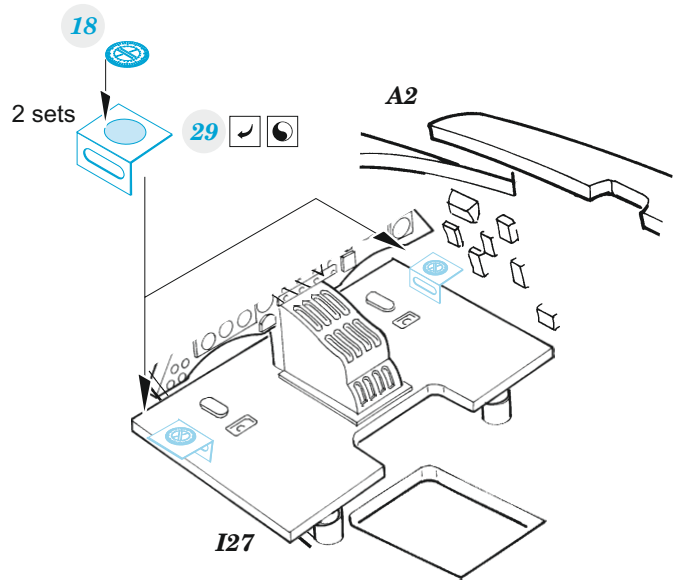

Sunderland Mk.III

eduard
SS 721

detail set for 1/72 SPECIAL HOBBY kit • sada detailů pro stavebnici 1/72 SPECIAL HOBBY

- APPLY EXPRESS MASK AND PAINT BEFORE GLUING
POUŽIT EXPRESS MASK NABARVIT PŘED SLEPENÍM
- SYMMETRICAL ASSEMBLY
SYMETRICKÁ MONTÁŽ
- REMOVE
ODSTRANIT
- GRIND
OBROUSIT
- DRILL HOLE
VRTÁT OTVOR
- BEND
OHNOUT
- OPTION
VOLBA
- REPLACE
NAHRADIT
- 1** COLORED ETCHED PARTS
LEPTANÉ BAREVNÉ DÍLY
- 1** ETCHED PARTS
LEPTANÉ NEBAREVNÉ DÍLY
- 1** ORIGINAL KIT PARTS
PŮVODNÍ DÍLY STAVEBNICE

ORIGINAL KIT PARTS PŮVODNÍ DÍLY STAVEBNICE	PHOTO-ETCHED PARTS LEPTANÉ DÍLY	PARTS TO BE REMOVED DÍLY K ODSTRANĚNÍ	FILL TMELIT
---	------------------------------------	--	----------------

CP2

CP2