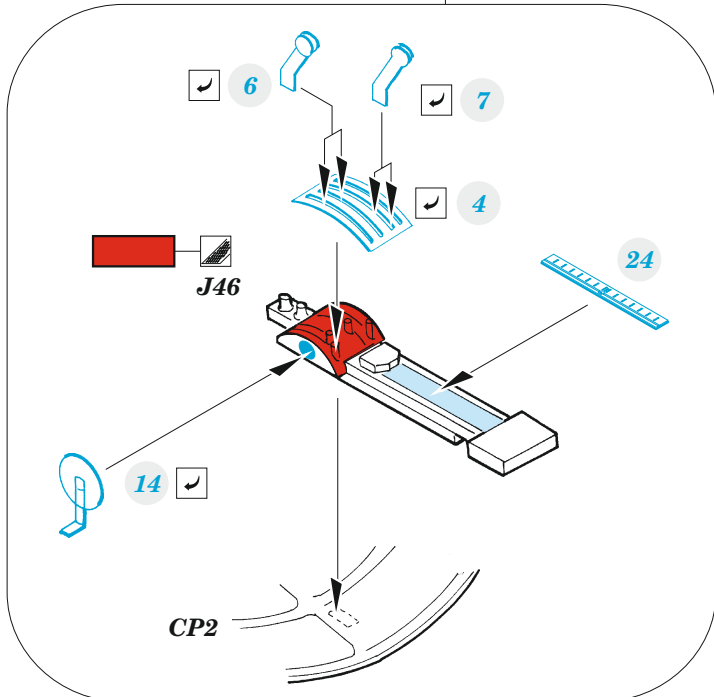

Sunderland Mk.III

eduard
SS 721

detail set for 1/72 SPECIAL HOBBY kit • sada detailů pro stavebnici 1/72 SPECIAL HOBBY

- APPLY EXPRESS MASK AND PAINT BEFORE GLUING
POUŽIT EXPRESS MASK NABARVIT PŘED SLEPENÍM
- SYMMETRICAL ASSEMBLY
SYMETRICKÁ MONTÁŽ
- REMOVE
ODSTRANIT
- GRIND
OBROUSIT
- DRILL HOLE
VRTÁT OTVOR
- BEND
OHNOUT
- OPTION
VOLBA
- REPLACE
NAHRADIT
- 1** COLORED ETCHED PARTS
LEPTANÉ BAREVNÉ DÍLY
- 1** ETCHED PARTS
LEPTANÉ NEBAREVNÉ DÍLY
- 1** ORIGINAL KIT PARTS
PŮVODNÍ DÍLY STAVEBNICE

ORIGINAL KIT PARTS PŮVODNÍ DÍLY STAVEBNICE	PHOTO-ETCHED PARTS LEPTANÉ DÍLY	PARTS TO BE REMOVED DÍLY K ODSTRANĚNÍ	FILL TMELIT
---	------------------------------------	--	----------------

CP2

CP2