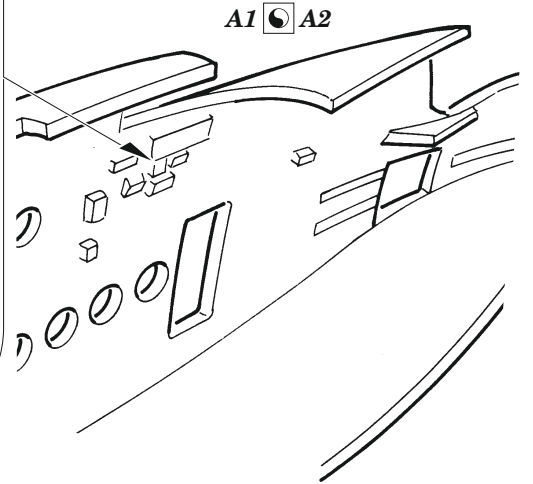

Sunderland Mk.III

eduard
SS 721

detail set for 1/72 SPECIAL HOBBY kit • sada detailů pro stavebnici 1/72 SPECIAL HOBBY

- APPLY EXPRESS MASK AND PAINT BEFORE GLUING
POUŽIT EXPRESS MASK NABARVIT PŘED SLEPENÍM
- SYMMETRICAL ASSEMBLY
SYMETRICKÁ MONTÁŽ
- REMOVE
ODSTRANIT
- GRIND
OBROUSIT
- DRILL HOLE
VRTÁT OTVOR
- BEND
OHNOUT
- OPTION
VOLBA
- REPLACE
NAHRADIT
- 1** COLORED ETCHED PARTS
LEPTANÉ BAREVNÉ DÍLY
- 1** ETCHED PARTS
LEPTANÉ NEBAREVNÉ DÍLY
- 1** ORIGINAL KIT PARTS
PŮVODNÍ DÍLY STAVEBNICE

ORIGINAL KIT PARTS PŮVODNÍ DÍLY STAVEBNICE	PHOTO-ETCHED PARTS LEPTANÉ DÍLY	PARTS TO BE REMOVED DÍLY K ODSTRANĚNÍ	FILL TMELIT
---	------------------------------------	--	----------------

CP2

CP2