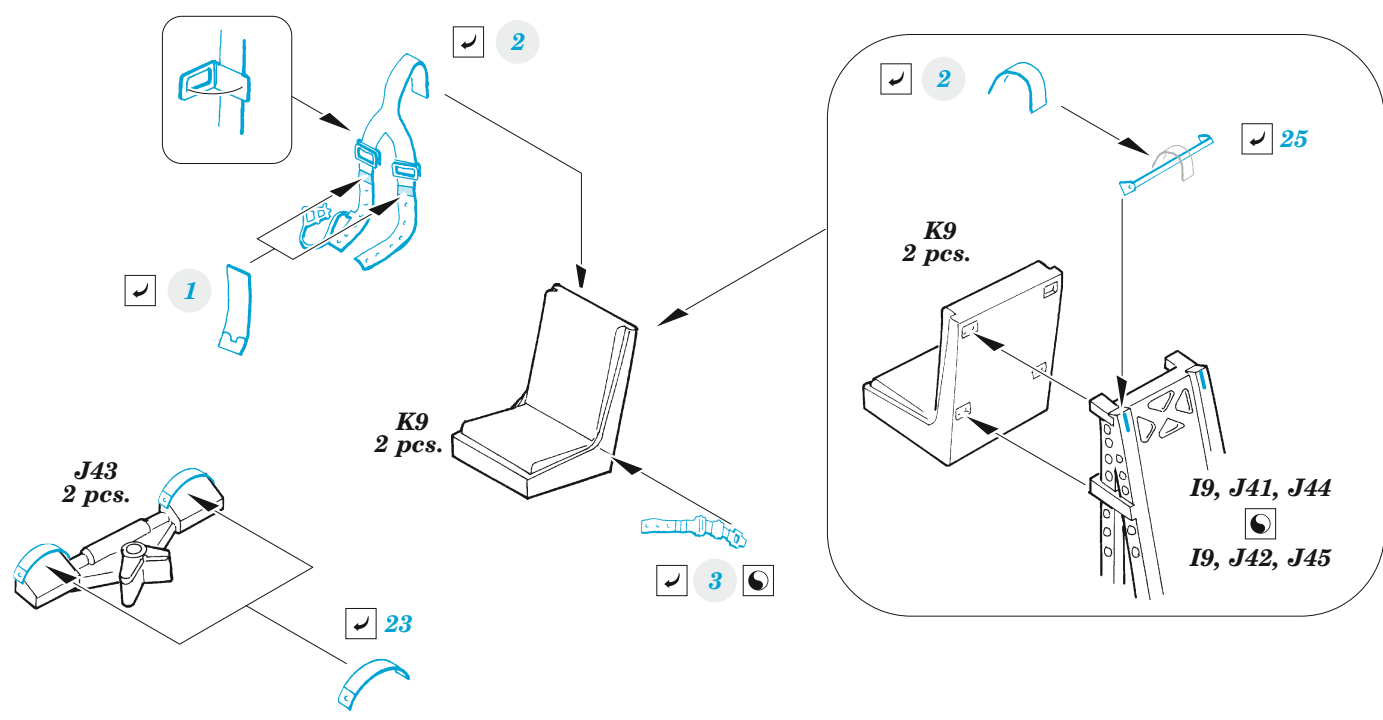

Sunderland Mk.III

eduard
SS 721

detail set for 1/72 SPECIAL HOBBY kit • sada detailů pro stavebnici 1/72 SPECIAL HOBBY

- APPLY EXPRESS MASK AND PAINT BEFORE GLUING
POUŽIT EXPRESS MASK NABARVIT PŘED SLEPENÍM
- SYMMETRICAL ASSEMBLY
SYMETRICKÁ MONTÁŽ
- REMOVE
ODSTRANIT
- GRIND
OBROUSIT
- DRILL HOLE
VRTÁT OTVOR
- BEND
OHNOUT
- OPTION
VOLBA
- REPLACE
NAHRADIT
- 1** COLORED ETCHED PARTS
LEPTANÉ BAREVNÉ DÍLY
- 1** ETCHED PARTS
LEPTANÉ NEBAREVNÉ DÍLY
- 1** ORIGINAL KIT PARTS
PŮVODNÍ DÍLY STAVEBNICE

ORIGINAL KIT PARTS PŮVODNÍ DÍLY STAVEBNICE	PHOTO-ETCHED PARTS LEPTANÉ DÍLY	PARTS TO BE REMOVED DÍLY K ODSTRANĚNÍ	FILL TMELIT
---	------------------------------------	--	----------------

CP2

CP2