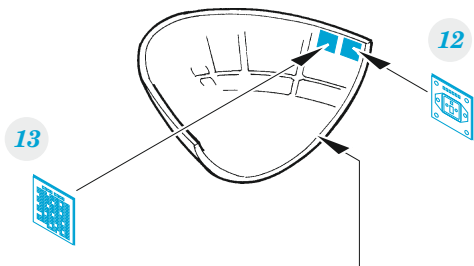

Sunderland Mk.III

eduard
SS 721

detail set for 1/72 SPECIAL HOBBY kit • sada detailů pro stavebnici 1/72 SPECIAL HOBBY

- APPLY EXPRESS MASK AND PAINT BEFORE GLUING
POUŽIT EXPRESS MASK NABARVIT PŘED SLEPENÍM
- SYMMETRICAL ASSEMBLY
SYMETRICKÁ MONTÁŽ
- REMOVE
ODSTRANIT
- GRIND
OBROUSIT
- DRILL HOLE
VRTÁT OTVOR
- BEND
OHNOUT
- OPTION
VOLBA
- REPLACE
NAHRADIT
- 1** COLORED ETCHED PARTS
LEPTANÉ BAREVNÉ DÍLY
- 1** ETCHED PARTS
LEPTANÉ NEBAREVNÉ DÍLY
- 1** ORIGINAL KIT PARTS
PŮVODNÍ DÍLY STAVEBNICE

ORIGINAL KIT PARTS PŮVODNÍ DÍLY STAVEBNICE	PHOTO-ETCHED PARTS LEPTANÉ DÍLY	PARTS TO BE REMOVED DÍLY K ODSTRANĚNÍ	FILL TMELIT
---	------------------------------------	--	----------------

CP2

CP2